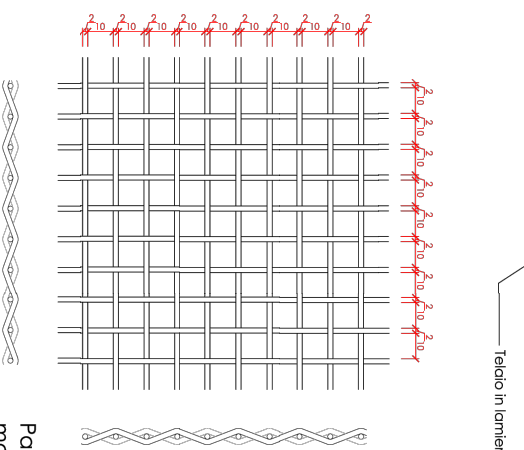

ANTA CANCELLO SCOREVOLE

Telicio in lamiera presso piegata

Rete ondulata di protezione

Schema di ancoraggio di pannello di grigliato

Particolare Rete ondulata maglia quadrata 10 x 10 mm

Trattamenti superficiali:
Zincatura Sendzimir
Verniciatura elettrolitica
a polveri termolindurenti in poliestere
Colore standard: grigio RAL 7001.

PANNELLO DI SICUREZZA IN RETE A MAGLIA QUADRA 10x10 mm - FILO Ø 2 mm -

APPROVATO DA:
EMESSO DA:

S. ALFONSO / ARCH. ANGELI
Geom. Gallucci

REV 25-07-2024