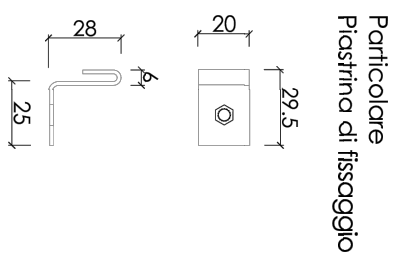

ANTA CANCELLO SCOREVOLE

Telicio in lamiera presso piegata

Rete ondulata di protezione

Schema di ancoraggio di pannello di grigliato

Particolare Rete ondulata maglia quadrata 10 x 10 mm

Trattamenti superficiali:
Zincatura Sendzimir
Verniciatura elettrolitica
a polveri termolindurenti in poliestere
Colore standard: grigio RAL 7001.

PANNELLO DI SICUREZZA IN RETE A MAGLIA QUADRA 10x10 mm - FILO Ø 2 mm -

APPROVATO DA:
EMESSO DA:

S. ALFONSO / ARCH. ANGELI
Geom. Gallucci

REV 25-07-2024