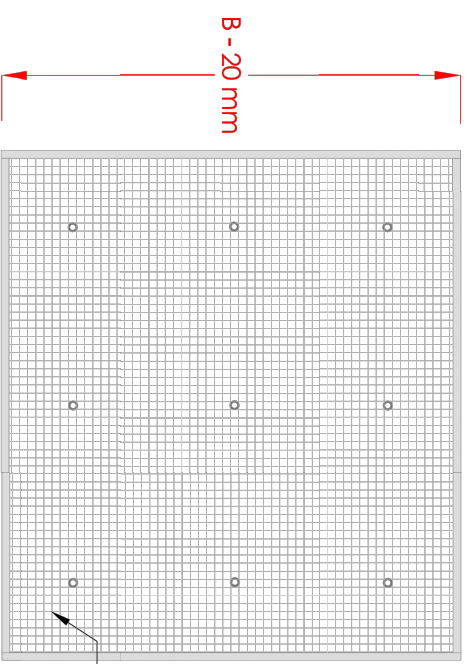

ANTA CANCELLO SCOREVOLE

Telicio in lamiera presso piegata

Rete ondulata di protezione

Schema di ancoraggio di pannello di grigliato

Particolare Rete ondulata maglia quadrata 10 x 10 mm

Trattamenti superficiali:
Zincatura Sendzimir
Verniciatura elettrolitica
a polveri termolindurenti in poliestere
Colore standard: grigio RAL 7001.

PANNELLO DI SICUREZZA IN RETE A MAGLIA QUADRA 10x10 mm - FILO Ø 2 mm -

APPROVATO DA:
EMESSO DA:

S. ALFONSO / ARCH. ANGELI
Geom. Gallucci

REV 25-07-2024