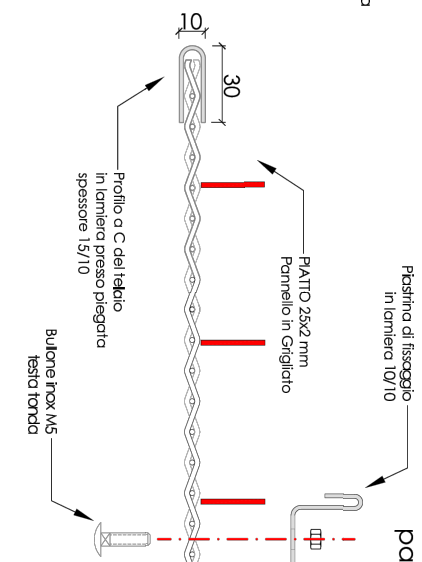

ANTA CANCELLO SCOREVOLE

Telicio in lamiera presso piegata

Rete ondulata di protezione

Schema di ancoraggio di pannello di grigliato

Particolare Rete ondulata maglia quadrata 10 x 10 mm

Trattamenti superficiali:
Zincatura Sendzimir
Verniciatura elettrolitica
a polveri termolindurenti in poliestere
Colore standard: grigio RAL 7001.

PANNELLO DI SICUREZZA IN RETE A MAGLIA QUADRA 10x10 mm - FILO Ø 2 mm -

APPROVATO DA:
EMESSO DA:

S. ALFONSO / ARCH. ANGELI
Geom. Gallucci

REV 25-07-2024