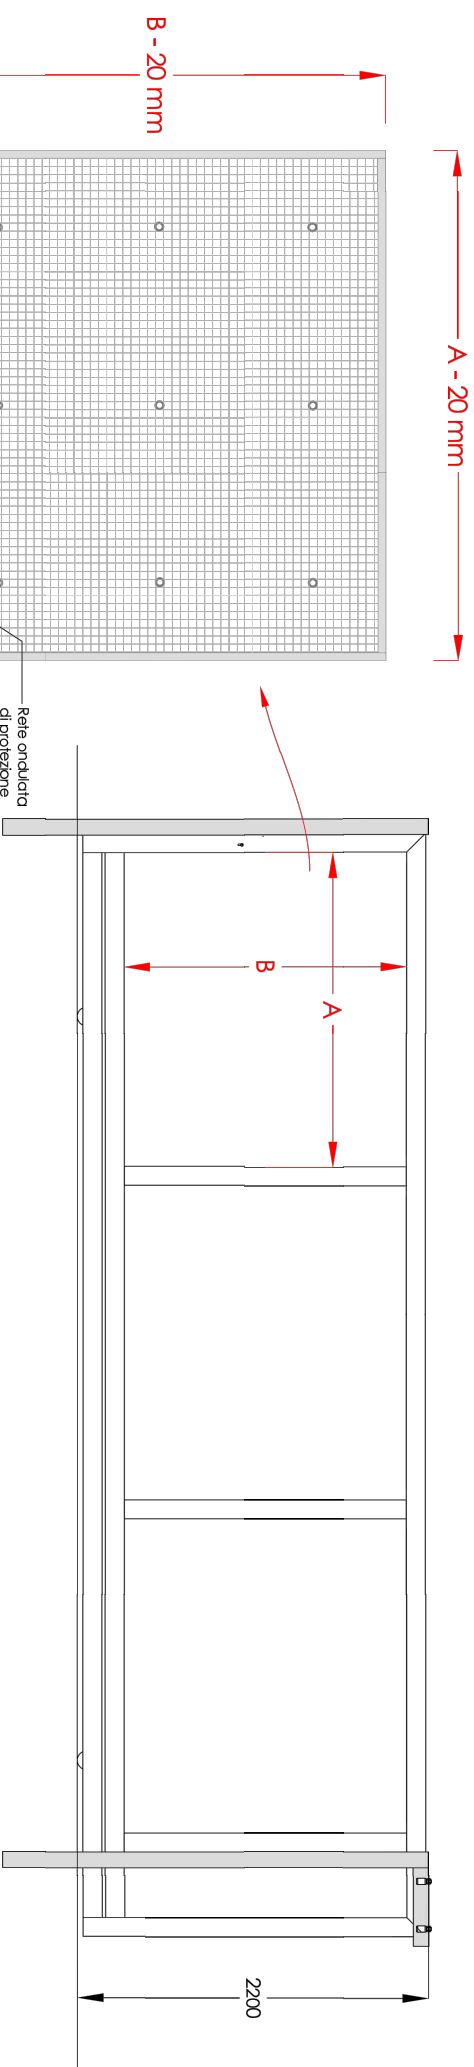

ANTA CANCELLO SCOREVOLE

Telicio in lamiera presso piegata

Rete ondulata di protezione

Schema di ancoraggio di pannello di grigliato

Particolare Rete ondulata maglia quadrata 10 x 10 mm

Trattamenti superficiali:
Zincatura Sendzimir
Verniciatura elettrolitica
a polveri termolindurenti in poliestere
Colore standard: grigio RAL 7001.

PANNELLO DI SICUREZZA IN RETE A MAGLIA QUADRA 10x10 mm - FILO Ø 2 mm -

APPROVATO DA:
EMESSO DA:

S. ALFONSO / ARCH. ANGELI
Geom. Gallucci

REV 25-07-2024